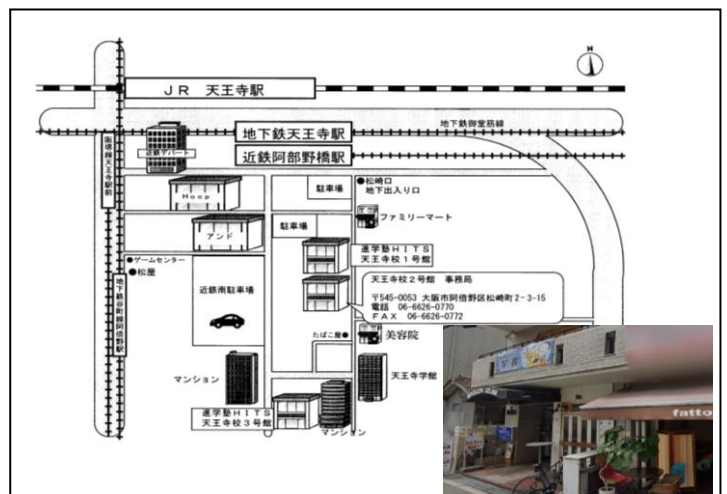

従来連絡進学希望者の9割以上が附属高校天王寺へ進学していましたが、今後は3つの推薦条件をみたさなければ進学は出来ません。その条件の一つとして定期テストの成績があります。対象とする定期テストの結果を基に最終個人達成度を算出し、その値が60%未満である場合は当該科目を不合格とし、不合格となった教科数に応じて総合的・最終的判断を行うというものです。テストは学期あたり1回で、中2の2学期から中3の2学期のテストが対象となります。学内成績の良い生徒が大学進学でも良い結果を残しています。先をあせってひたすら理解もせず先に進むより、まず、地道に実力を付けることが大事ではないでしょうか。

◆HITSのテスト対策◆

HITSの強み

○附属天王寺中の専門塾○

HITS中学部では、附属天王寺中のカリキュラムに合わせた学習指導を行い、授業日程は、学校行事等に合わせて組んでいます。クラブも安心して参加できます。また、**過去問も実技教科含めたくさん持っています。**

○5教科の定期テスト対策○

いくら塾で学校より早く習っていても、身につけていなければ無駄、学校のテストで点数が取れなければ無意味です。本当に理解しているのならテストで点数が取れるはず。取れていなければ、**学校授業に合わせた対策が必要です。**

HITS中学部の平常授業は、英語・数学の2教科ですが、定期テスト前には、他の塾ではあまりしてもらえない国語・社会・理科の対策授業も行います。

○無理のない学習進度○

HITSの授業進度は、学校より若干早いペースです。**本当に分かる→出来ることを目標**に置いており、無理のない授業の中で、学力及び学習習慣を身につけ、クラブや習い事と両立し、充実した中学校生活を送って頂きたいと考えています。

○充実した補習○

毎週月は補習の時間をとっています。

授業を欠席した場合の振り替え授業、授業が理解できていない場合の補習を行います。また、疑問点・弱点等を解決するために、自主的に学習することもできます。塾生なら参加は自由で無料です。

◆附中に合わせた教材◆

附中では現在数学『Aクラス』、英語『英語ラボ』が教材として使用されています。そして、テスト範囲の部分がテスト前に宿題として出されます。その他の科目も問題集のかんりのページが宿題としてテスト前に出されます。普段からコツコツとこなしておかなければ宿題をこなすだけでテスト勉強は終わってしまいます。HITSでは普段から『Aクラス』や『英語ラボ』を『授業で扱い、テスト前には範囲部分は終了し、テスト勉強に専念出来るようにしています。また、英語ではいくら文法を知っていても教科書範囲の単語熟語が身につけていないと点数が取れないので、英語ラボ単語、教科書英作を徹底的に覚えてもらいます。社会では学校ノートを元にした教材を作成しています。

大阪市阿倍野区松崎町2-3-15メゾンイズミ2F
Tel : 06-6626-0770 Fax : 06-6626-0772
Mail : hits.teradacho@gmail.com
進学塾HITSホームページ : <http://www.e-hits.jp/>