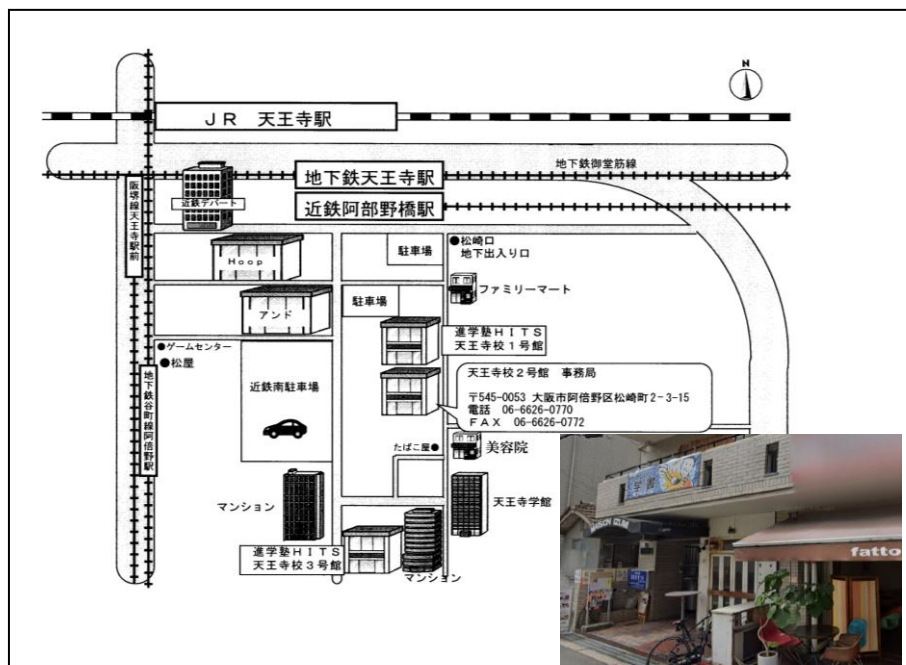

【中学生 夏期オプション授業】

学年	科目	主な内容
中1	数学演習	これまでに学習した単元の復習をしていくとともに、応用的なレベルの問題までいねいに解く習慣をつけていきましょう。
	英語演習	英語学習の最初でつまずいた人には、夏休みが最後のチャンスです。基本単語、be動詞と一般動詞、英文の語順等、英語学習の基盤となる1学期内容の復習を中心に基礎学力をつけます。
	理科	化学・地学分野の予習を行います。特に物質のとけ方の分野はつまづきやすい所ですので、丁寧にしっかりと指導していきます。
	社会	2学期の予習分野を中心に扱い、2学期定期テストに備えます。
中2	数学演習	これまでに学習した単元の復習をしていくとともに、応用的なレベルの問題までいねいに解く習慣をつけていきましょう。
	英語演習	中1~中2の1学期までの重要文法事項を中心に復習し、長文問題も扱い、2学期学力診断テストに備えます。
	理科	2学期の定期テストで難しい単元が続きますので、早めに備えていきましょう。
	社会	中2の1学期までの復習と、2学期の予習分野をあつかい、9月の学力診断テスト、および定期テストに備えます。
中3	数学演習	夏休み明けの学力診断テストを見据えて、既習範囲のうち、重要単元の中~高難度の問題を高校入試問題も交えながら授業を行います。
	理科	2学期の定期テストの重要単元を予め詳しく学習します。
	英語演習	今までの文法事項の定着と応用問題、長文で総合力をつけ、学力診断テストに備えます。
	社会	2学期以降難しくなる公民と、地理・歴史の復習をし学力診断テストに備えます。

【進学塾 HITS の強み】

- **附属天王寺中学校のカリキュラムに合わせ指導します。**
  定期テストはもちろん、宿題等の提出物を含め指導していきます。
- **定期テスト直前は、主要5教科のテスト対策を行います。**
  また、定期テスト期間中は授業時間を昼に変更し、翌日のテスト対策を行います。
- **土または月曜日は補習を行います。**
  授業を欠席した場合の振り替え授業や、宿題など質問フォローを行います。
- **学校行事に合わせます。**
  附属天王寺中学校行事等に合わせ授業日程を組んでいるので、学校行事で欠席するケースがありません。
- **学校教材に合わせます。**
  学校教材を授業に取り入れているのでテスト前には宿題が終了し、テスト勉強に専念することが出来ます。

【進学塾 HITS 周辺地図】

Tel :06-6626-0770
Fax :06-6626-0772
メールアドレス: hits.teradacho@gmail.com
進学塾HITS <http://www.e-hits.jp/>

※友達紹介制度

1. 塾生の紹介で申し込まれた場合
2. ○入塾の場合
     レギュラー授業 9月分無料
     (入塾金・オプション授業・諸経費は有料)
   - ○夏期講習20時限以上受講の場合
     図書券進呈 (3000円)

上記特典の併用は出来ません。
なお、以前にこの制度を利用されたことがある受講者様による、この制度の複数回の利用はご遠慮願いますことを、ご了承下さい。