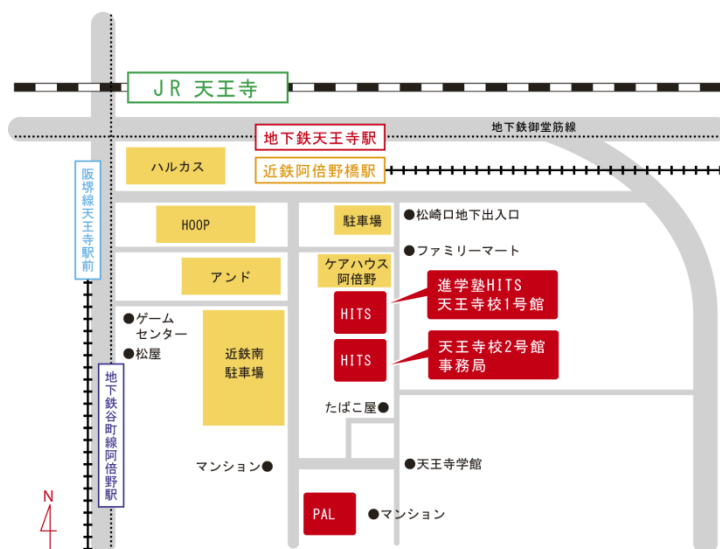

進学塾 HITS 主催

1~5年塾外生保護者対象

6月テスト分析会

附属天王寺中学校への連絡進学を考えているみなさんに

- 今回の6月テストの特徴+問題の解説
- 来年以降にむけた勉強法

を解説します。

場所：進学塾 HITS 天王寺校

(アクセスは裏面をご覧ください)

日時：6月25日(日) 10:00~12:00

お申し込み：裏面のお申し込み用紙で HITS 天王寺校宛に

FAX いただくか、お電話でお申し込み下さい。

(直接ご持参いただいても結構です。)

進学塾 HITS 天王寺校

Tel: 06-6626-0770

6月テスト分析会

テクニック並びに知識を競う私立中入試と異なり、記述能力や教科書・小学校の授業内容についての知識を問う各教科の問題を、HITS 専任講師が分析し、日ごろの勉強で注意すべき点をご説明します。

HITS 天王寺校までのアクセス

- JR 天王寺駅からお越しの方は、東口から交差点を渡り、都ホテル横のエスカレーターから近鉄阿倍野橋駅東口方面にお入りください。
- 地下鉄天王寺駅からお越しの方は、4番出口からご出札下さい。
- 近鉄阿倍野橋駅からお越しの方は、東口からご出札下さい。

いずれの場合も南側の「松崎口」から出て、南へ直進していただきますと、1分ほどで右側に HITS 天王寺校1号館がございます。事務所はその南隣の建物（メゾンイズミ）の2階でございます。