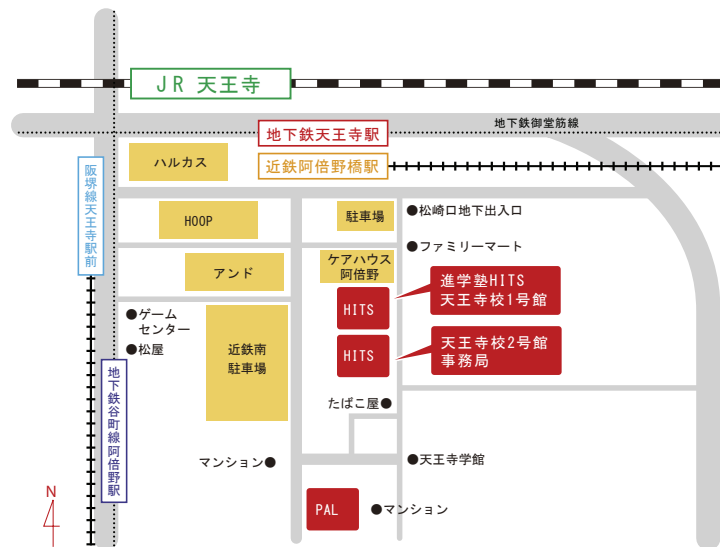

※月によって授業料が変わる場合があります。

随時, 説明会や体験授業を行っております。  
お気軽にお問い合わせください。

平野教室での説明会や体験授業をご希望の場合でも、以下の本部教室事務所にお問い合わせをお願い致します。

〒545-0053

大阪市阿倍野区松崎町2-3-15

メゾンイズミ 2階 進学塾HITS天王寺校本部

電話:06-6626-0770 FAX:06-6626-0772

〒547-0032